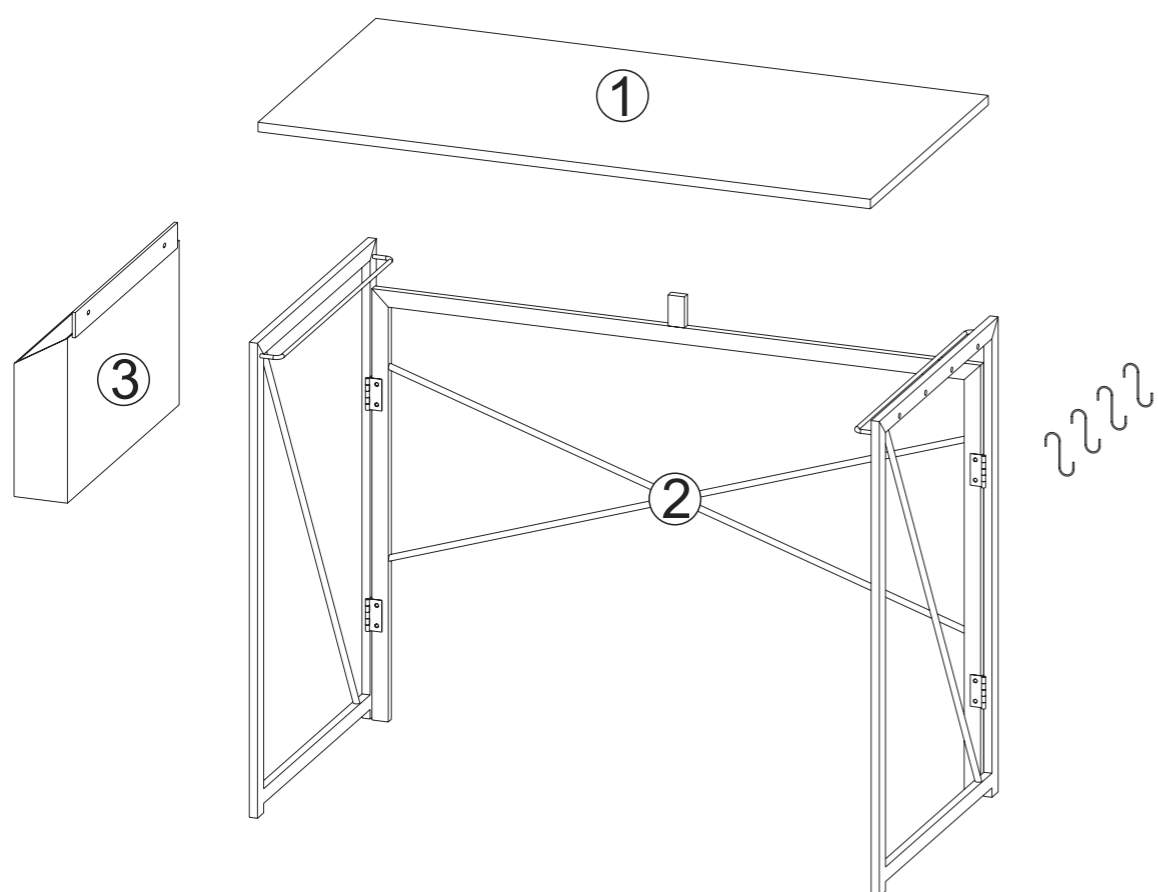

## Escritorio Plegable Dive 100 cm

[www.soloproductos.com](http://www.soloproductos.com)

Ctra. de Córdoba, km. 432 Pol. Ind. La Vega, Naves 1, 18230 Atarfe (Granada)

# Escritorio Plegable Dive 100 cm

<b>A</b>  ST3.5x14mm 8pcs	<b>B</b>  4pcs	<b>C</b>  M6x12mm 2pcs
<b>D</b>  4pcs	 1pcs	

**1**

Ax8	Bx4
	

**2**

# Escritorio Plegable Dive 100 cm