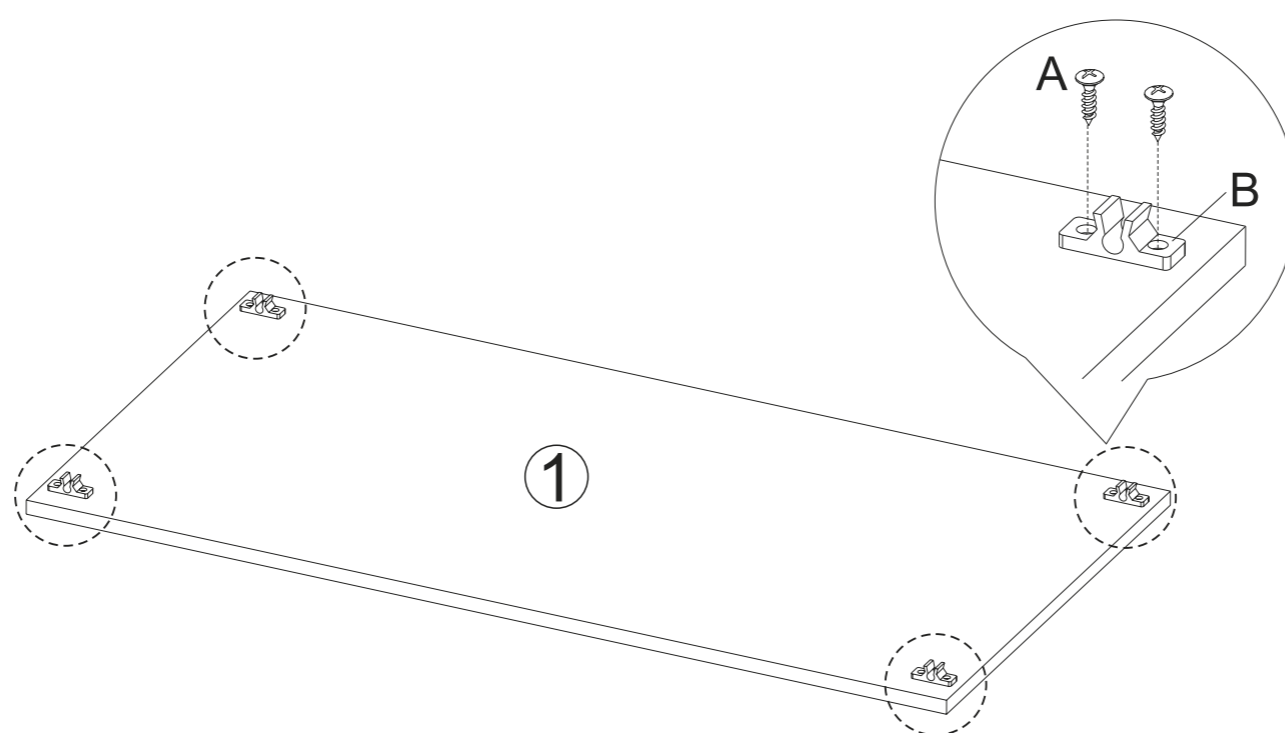

# Escritorio Plegable Dive 100 cm

<b>A</b>  ST3.5x14mm 8pcs	<b>B</b>  4pcs	<b>C</b>  M6x12mm 2pcs
<b>D</b>  4pcs	 1pcs	

**1**

Ax8	Bx4
	

**2**