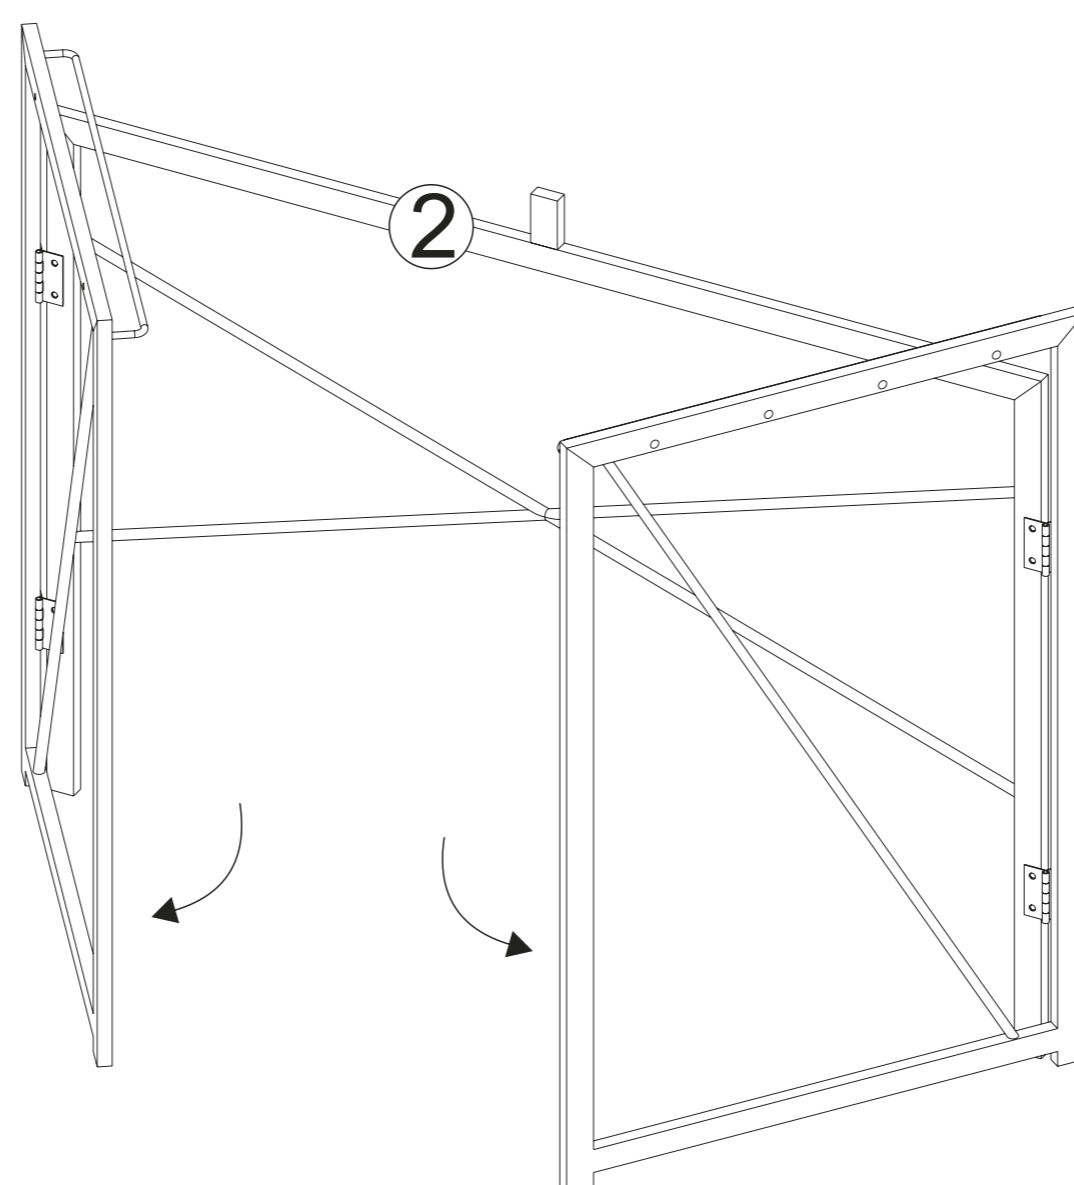

# Escritorio Plegable Dive 100 cm

<b>A</b>  ST3.5x14mm 8pcs	<b>B</b>  4pcs	<b>C</b>  M6x12mm 2pcs
<b>D</b>  4pcs	 1pcs	

**1**

Ax8	Bx4
	

**2**