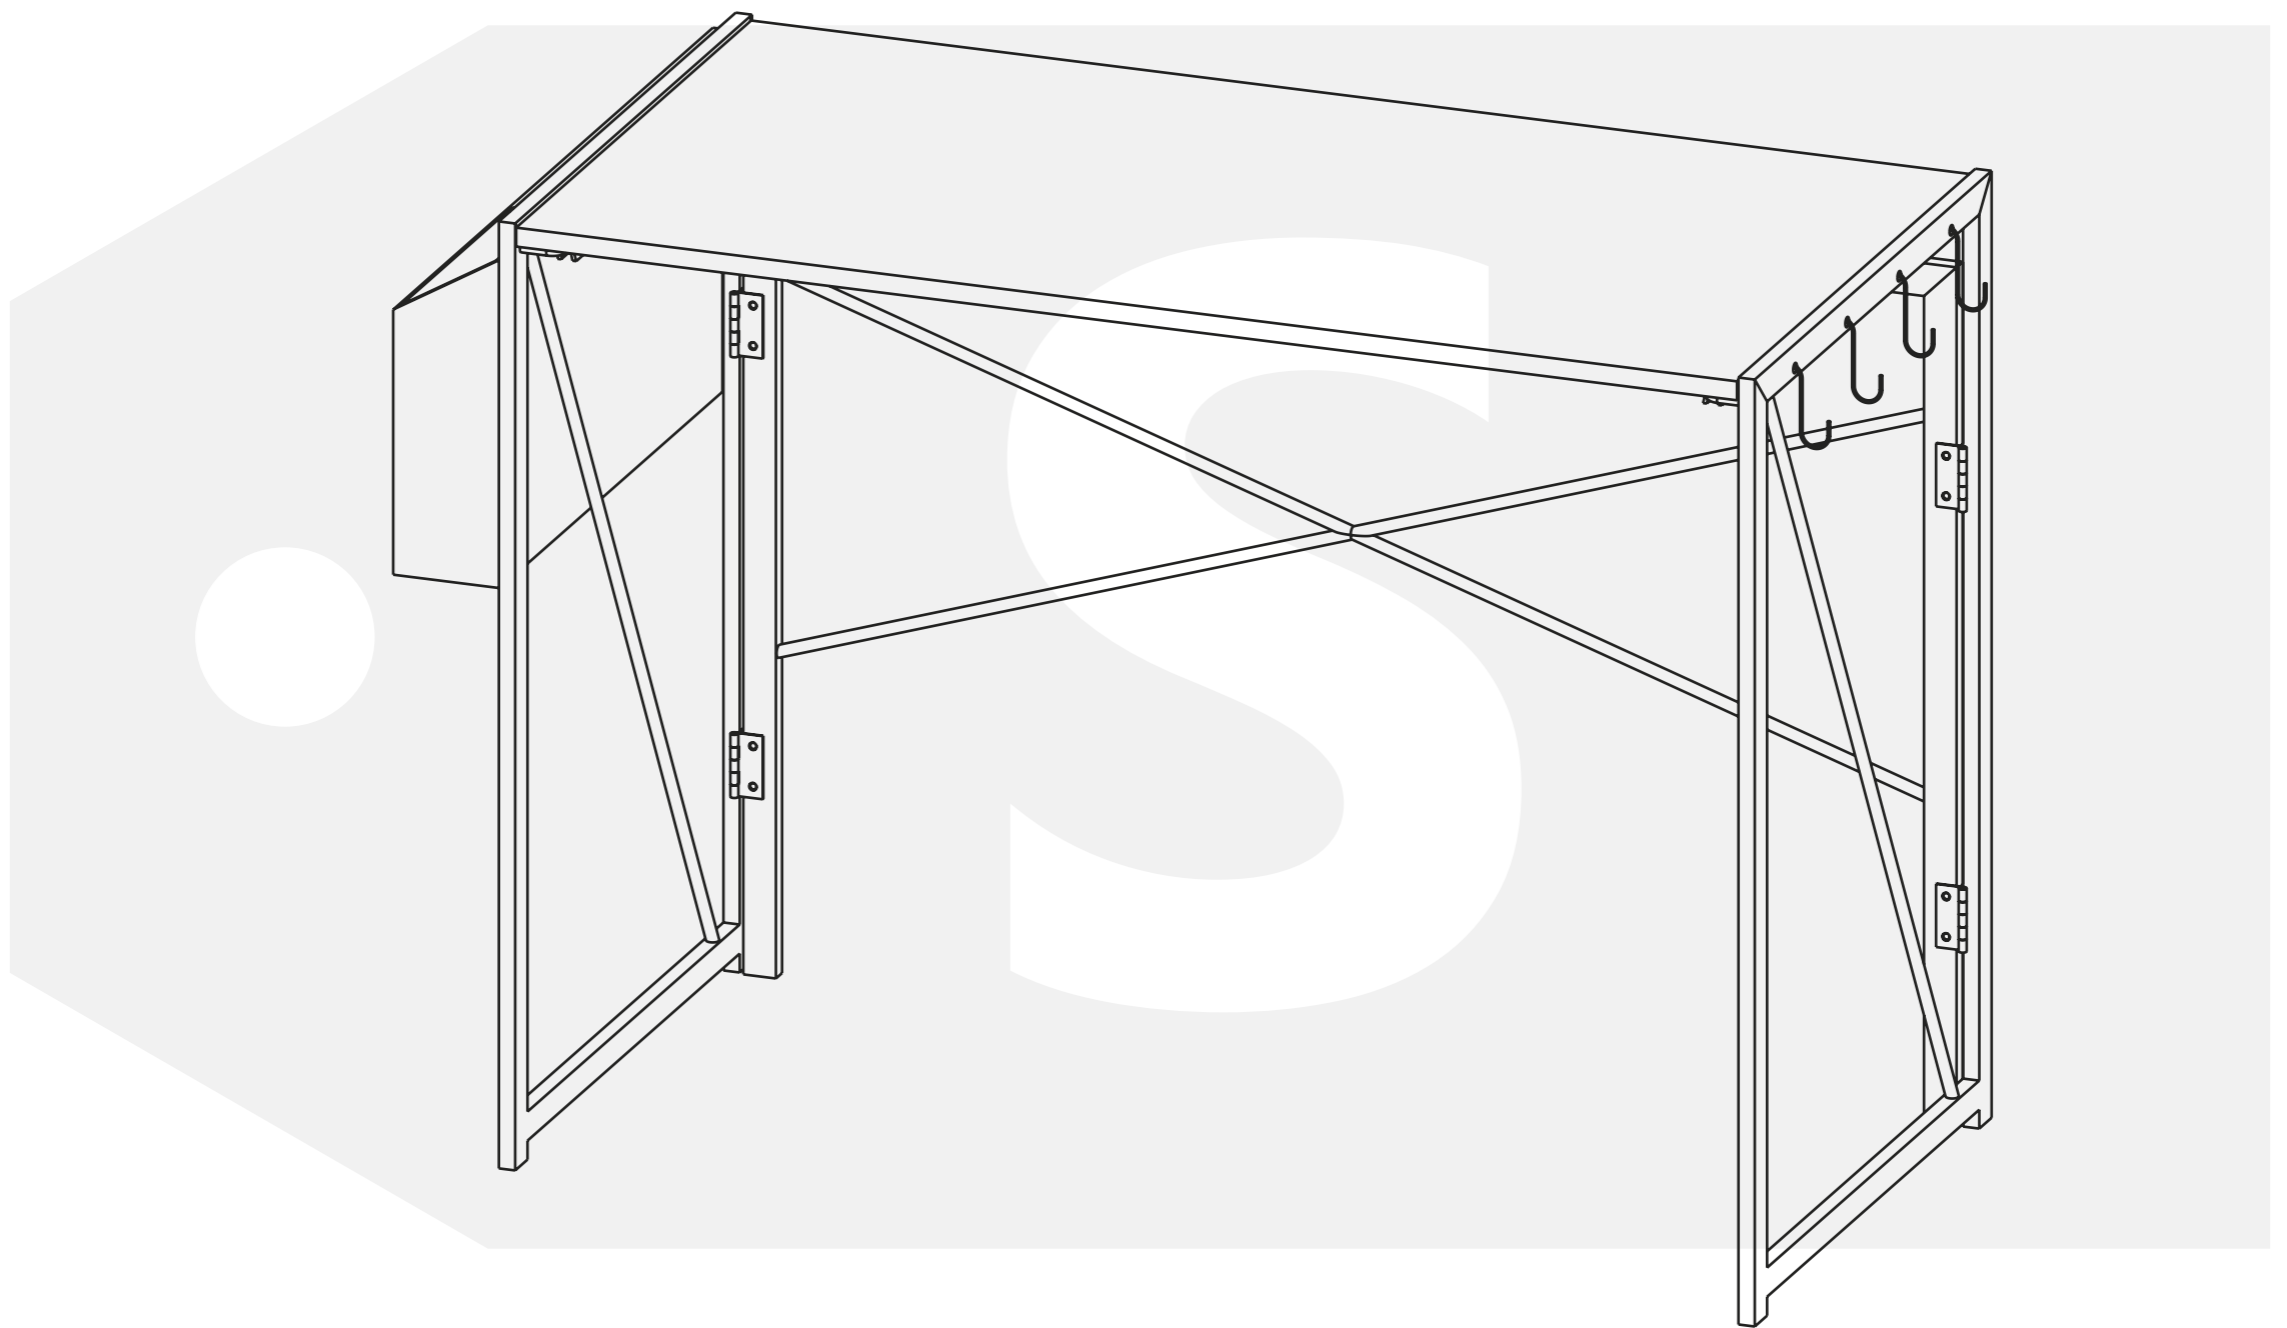

## Escritorio Plegable Dive 100 cm

[www.soloproductos.com](http://www.soloproductos.com)

Ctra. de Córdoba, km. 432 Pol. Ind. La Vega, Naves 1, 18230 Atarfe (Granada)

# Escritorio Plegable Dive 100 cm

<b>A</b>  ST3.5x14mm 8pcs	<b>B</b>  4pcs	<b>C</b>  M6x12mm 2pcs
<b>D</b>  4pcs	 1pcs	

**1**

Ax8	Bx4
	

**2**